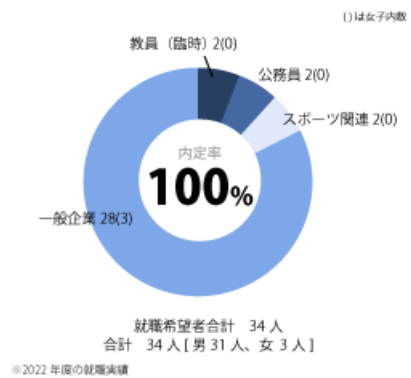

2022年度 就職実績

学部全体

体育学科

健康福祉学科

運動栄養学科

スポーツ情報 マスメディア学科

現代武道学科

子ども運動教育学科