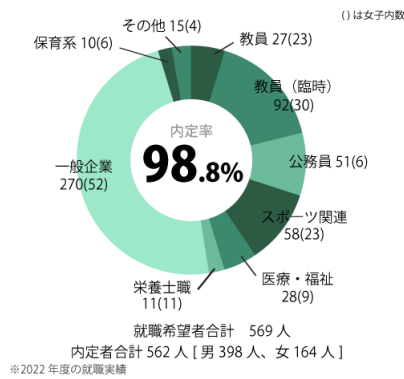

2022年度 就職実績

学部全体

体育学科

健康福祉学科

運動栄養学科

スポーツ情報 マスメディア学科

現代武道学科

子ども運動教育学科