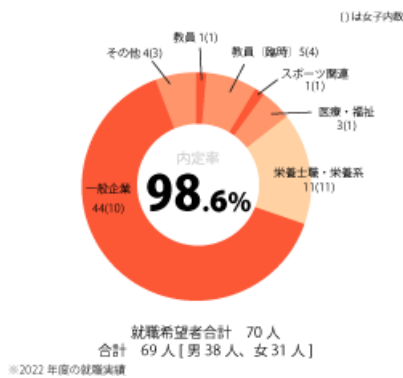

2022年度 就職実績

学部全体

体育学科

健康福祉学科

運動栄養学科

スポーツ情報 マスメディア学科

現代武道学科

子ども運動教育学科