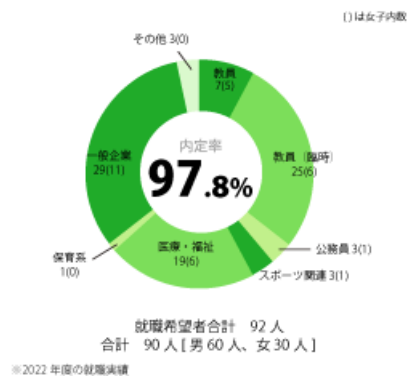

2022年度 就職実績

学部全体

体育学科

健康福祉学科

運動栄養学科

スポーツ情報 マスメディア学科

現代武道学科

子ども運動教育学科