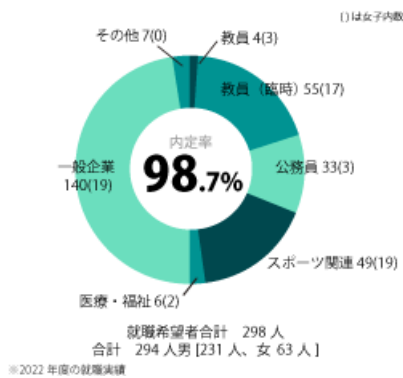

2022年度 就職実績

学部全体

体育学科

健康福祉学科

運動栄養学科

スポーツ情報 マスメディア学科

現代武道学科

子ども運動教育学科