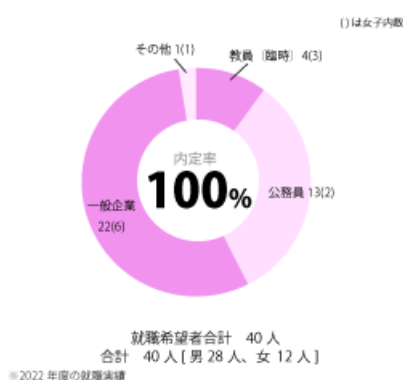

2022年度 就職実績

学部全体

体育学科

健康福祉学科

運動栄養学科

スポーツ情報 マスメディア学科

現代武道学科

子ども運動教育学科